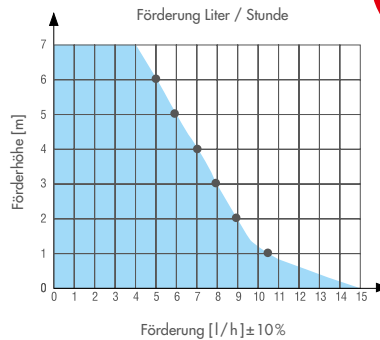

Kondensatpumpen

Eine der leisesten Pumpen auf dem Markt

Mehr als warm und kalt.®

FLOWATCH® Design Eckkanalpumpe

siccom

Durchdachtes Design und hohe Effizienz zeichnen unser neues PumpenSet – vor allem dank des Einsatzes der miniFLOWATCH® 2-Technologie – aus. Das Pumpen-Set ist für Klima-Anlagen bis zu 10 kW geeignet und fördert bis zu 10 Liter Kondensat pro Stunde! Dank der langjährigen Erfahrung im Bereich der Kondensatpumpentechnik konnte die Gehäusegröße auf ein Minimum reduziert werden; der Leitungskanal hat einen Durchmesser von 70 mm. Flüsterleise und mit kompakten Maßen erlaubt das miniFLOWATCH® 2-Set den Einbau von isolierten Kupferrohren (Ø 1 x 5/8 + 1 x 3/8) zusammen mit den notwendigen Verkabelungen.

Die Winkelkonstruktion – wahlweise rechts oder links ausgerichtet – gibt Ihnen alle Möglichkeiten, das Set platzsparend und optisch ansprechend zu installieren.

Wie bei allen SICCOM-Pumpen üblich, enthält das miniFLOWATCH® 2-Set alle zum Betrieb benötigten Zubehörteile:

- // UV-beständiger Kabelkanal in weiß
- // 80 cm lang (Kabelkanallänge)
- // Dehnungsfuge
- // schwingungsfreies Gestell
- // Blende für Wand-/Deckendurchbruch
- // PVC-Verbindungsschlauch (von Sensor zu Pumpe)
- // anschließbarer Alarmkontakt
- // therm. Überlastsicherung, mit Auto-Neustart
- // transparenter Schwimmertank

Preis: 180,00 €